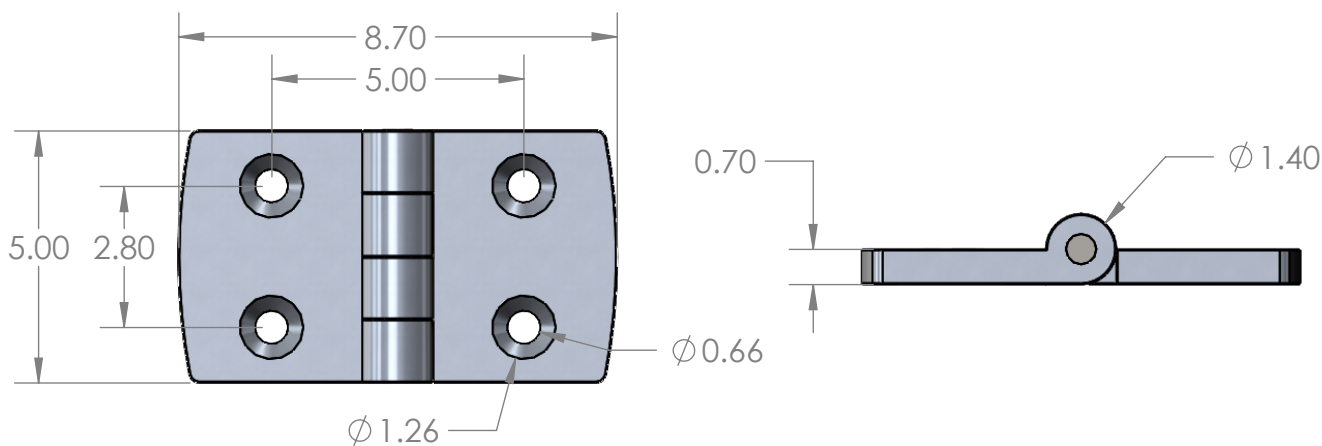

Categoría:

ACCESORIOS DE PERFIL

Descripción:**Compatible:**

- Perfil 45x45 (MF-PRF203, MF-PRF303)
- Tornillo (MF-TOR030)
- Tuerca martillo (MF-TNT203)

Especificaciones:

MF-AC105: Bisagra de aluminio R10 P45.

**DESOFLEX****MF-AC105****Dimensiones Generales****Dimensiones en Centímetros****Modo de Empleo****Peso del Producto:**

76gr.

Material

Aluminio

Color

Gris

F.T. 24

"Los dibujos, especificaciones y todo el resto de información contenida y emitida en este documento son propiedad de DESOFLEX SAPI de CV y son confidenciales. Con la recepción de este documento queda obligado a no reproducirlo, parcial ni totalmente ni difundir su contenido por cualquier medio."