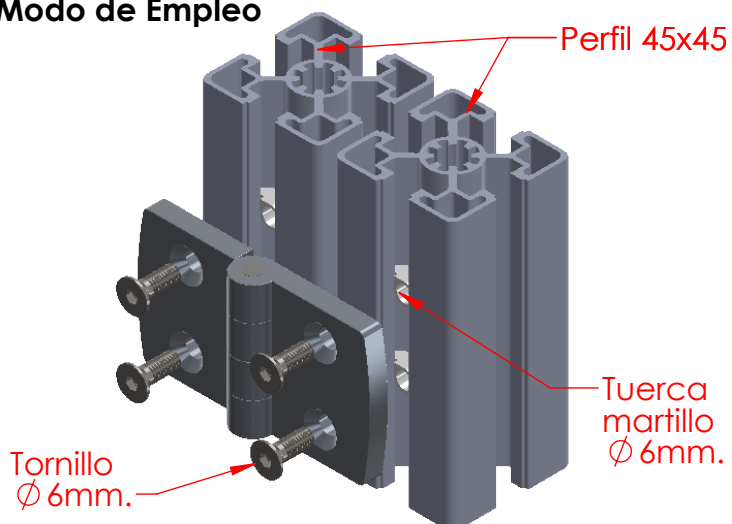

Categoría:

ACCESORIOS DE PERFIL

Descripción:**Compatible:**

- Perfil 45x45 (MF-PRF203, MF-PRF303)
- Tornillo (MF-TOR030)
- Tuerca martillo (MF-TNT203)

Especificaciones:

MF-AC105: Bisagra de aluminio R10 P45.

**DESOFLEX****MF-AC105****Dimensiones Generales****Dimensiones en Centímetros****Modo de Empleo****Peso del Producto:**

76gr.

Material

Aluminio

Color

Gris

F.T. 24

"Los dibujos, especificaciones y todo el resto de información contenida y emitida en este documento son propiedad de DESOFLEX SAPI de CV y son confidenciales. Con la recepción de este documento queda obligado a no reproducirlo, parcial ni totalmente ni difundir su contenido por cualquier medio."