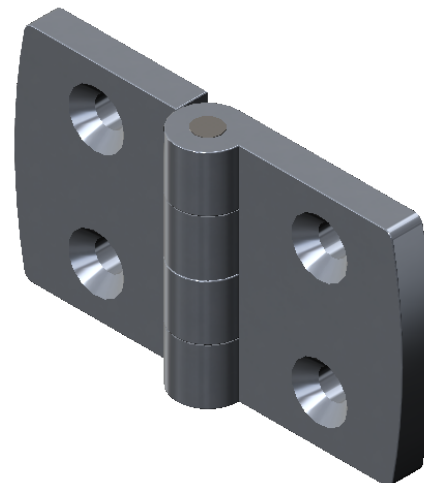

Categoría:

ACCESORIOS DE PERFIL

Descripción:**Compatible:**

- Perfil 45x45 (MF-PRF203, MF-PRF303)
- Tornillo (MF-TOR030)
- Tuerca martillo (MF-TNT203)

Especificaciones:

MF-AC105: Bisagra de aluminio R10 P45.

**DESOFLEX****MF-AC105****Dimensiones Generales****Dimensiones en Centímetros****Modo de Empleo****Peso del Producto:**

76gr.

Material

Aluminio

Color

Gris

F.T. 24

"Los dibujos, especificaciones y todo el resto de información contenida y emitida en este documento son propiedad de DESOFLEX SAPI de CV y son confidenciales. Con la recepción de este documento queda obligado a no reproducirlo, parcial ni totalmente ni difundir su contenido por cualquier medio."