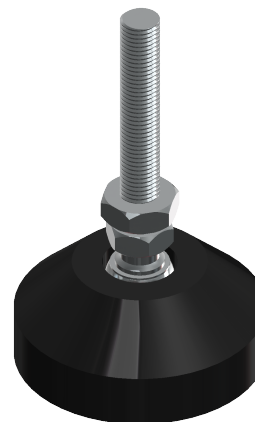

**Categoría:** ACCESORIOS DE PERFIL

**Descripción:**

**Compatible:**

- Perfil 30x30 (MF-PRF201, MF-PRF301)

**Especificaciones:**

MF-PT101: Estabilizador articulado de caucho M8.

**DESOFLEX**

**MF-PT101**

**Dimensiones Generales**

**Dimensiones en Centímetros**

**Modo de Empleo**

Perfil 30x30

**Peso del Producto:**

66gr.

**Material**

ACERO/CAUCHO.