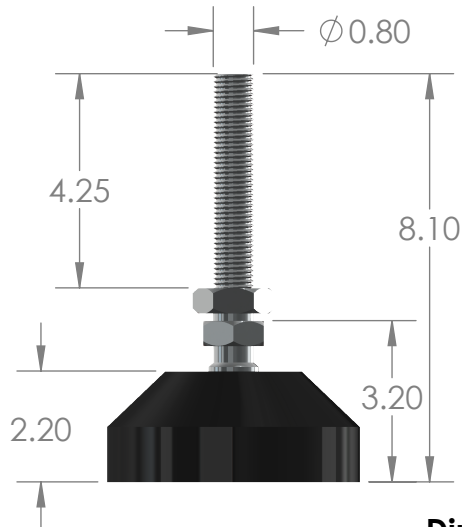

**Categoría:** ACCESORIOS DE PERFIL

**Descripción:**

**Compatible:**

- Perfil 30x30 (MF-PRF201, MF-PRF301)

**Especificaciones:**

MF-PT101: Estabilizador articulado de caucho M8.

**DESOFLEX**

**MF-PT101**

**Dimensiones Generales**

**Dimensiones en Centímetros**

**Modo de Empleo**

Perfil 30x30

**Peso del Producto:**

66gr.

**Material**

ACERO/CAUCHO.