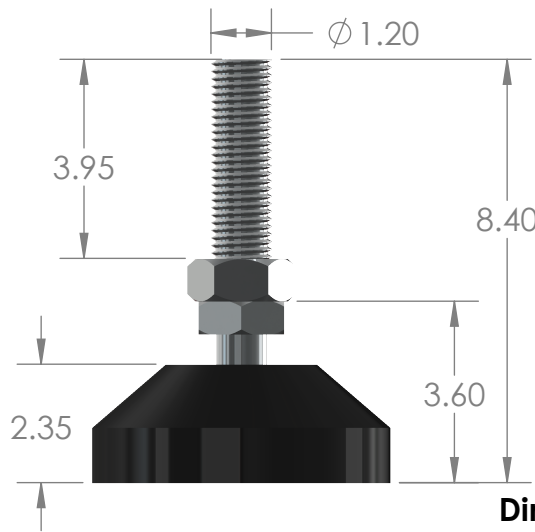

Categoría: ACCESORIOS DE PERFIL

Descripción:

Compatible:

- Perfil 40x40 (MF-PRF202, MF-PRF302)
- Perfil 45x45 (MF-PRF203, MF-PRF303)

Especificaciones:

MF-PT102: Estabilizador articulado de caucho M12.

Dimensiones Generales

Dimensiones en Centímetros

Modo de Empleo

Peso del Producto:

110gr.

Material

ACERO/CAUCHO.

Color

Cromo/Negro