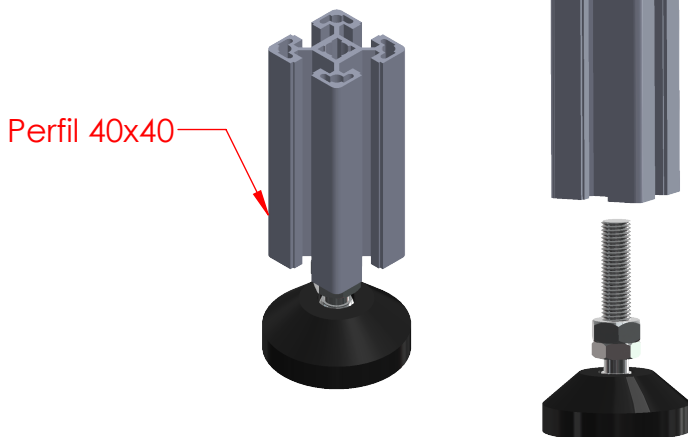

Categoría: ACCESORIOS DE PERFIL

Descripción:

Compatible:

- Perfil 40x40 (MF-PRF202, MF-PRF302)
- Perfil 45x45 (MF-PRF203, MF-PRF303)

Especificaciones:

MF-PT102: Estabilizador articulado de caucho M12.

Dimensiones Generales

Dimensiones en Centímetros

Modo de Empleo

Peso del Producto:

110gr.

Material

ACERO/CAUCHO.

Color

Cromo/Negro