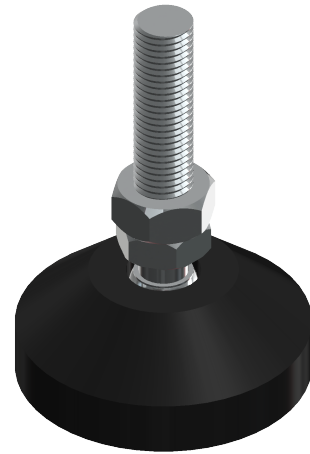

Categoría: ACCESORIOS DE PERFIL

Descripción:

Compatible:

- Perfil 40x40 (MF-PRF202, MF-PRF302)
- Perfil 45x45 (MF-PRF203, MF-PRF303)

Especificaciones:

MF-PT102: Estabilizador articulado de caucho M12.

Dimensiones Generales

Dimensiones en Centímetros

Modo de Empleo

Peso del Producto:

110gr.

Material

ACERO/CAUCHO.

Color

Cromo/Negro