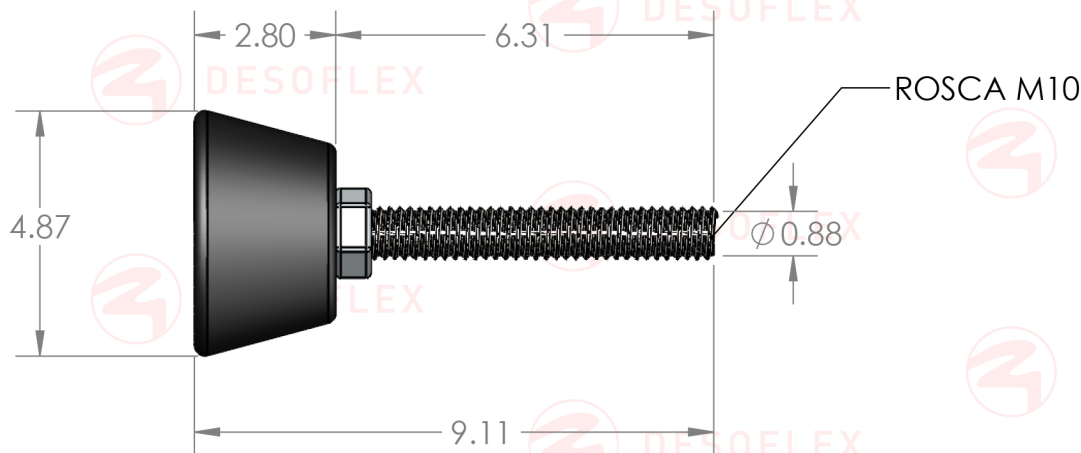

Categoría:

ACCESORIOS

Descripción:

Compatible:

JY1200, JY1209E, JY1209F

Especificaciones:

Estabilizador de caucho M10
Accesorio para nivelacion de estructuras.

Confeccionado con materiales de primera calidad, ha sido diseñado para soportar las condiciones más exigentes, brindando un desempeño confiable y de larga vida útil.

DESOFLEX

JY1200A

Dimensiones Generales:

Dimensiones en Centímetros

Modo de Empleo:

Peso del Producto:

100 Gramos

Material:

Acero al Carbon y Caucho

Color:

Rosca de acero color plateado y parte inferior de caucho negro

F.T. 26