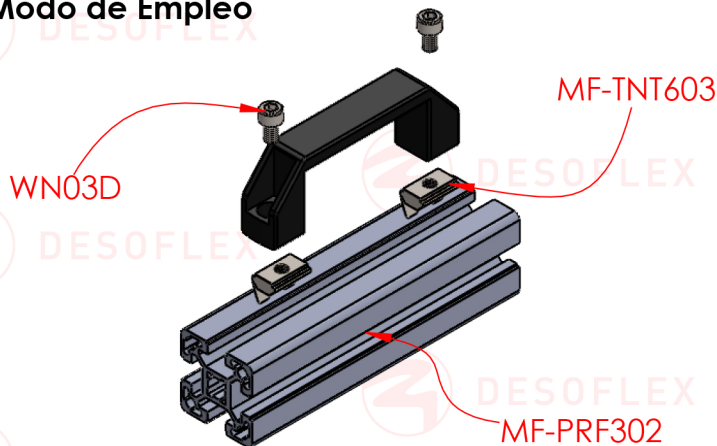

Categoría:

ACCESORIOS

Descripción:

PIPE & JOINT

MODUFLEX

APLICACIONES UNIVERSALES

Especificaciones:

Jaladera plástica chica.

DESOFLEX

MF-AC152

Dimensiones Generales

Dimensiones en Centímetros

Modo de Empleo

Peso del Producto:

26 Gramos

Material

Nylon

Color

Negro

F.T. 26

“Los dibujos, especificaciones y todo el resto de información contenida y emitida en este documento son propiedad de DESOFLEX SAPI de CV y son confidenciales. Con la recepción de este documento queda obligado a no reproducirlo, parcial ni totalmente ni difundir su contenido por cualquier medio.”
“The drawing, specifications and all other information contained in and submitted with this document are property of DESOFLEX SAPI de CV and confidential. By receipt of this document you agree not to reproduce it in whole or in part nor reveal its contents.”