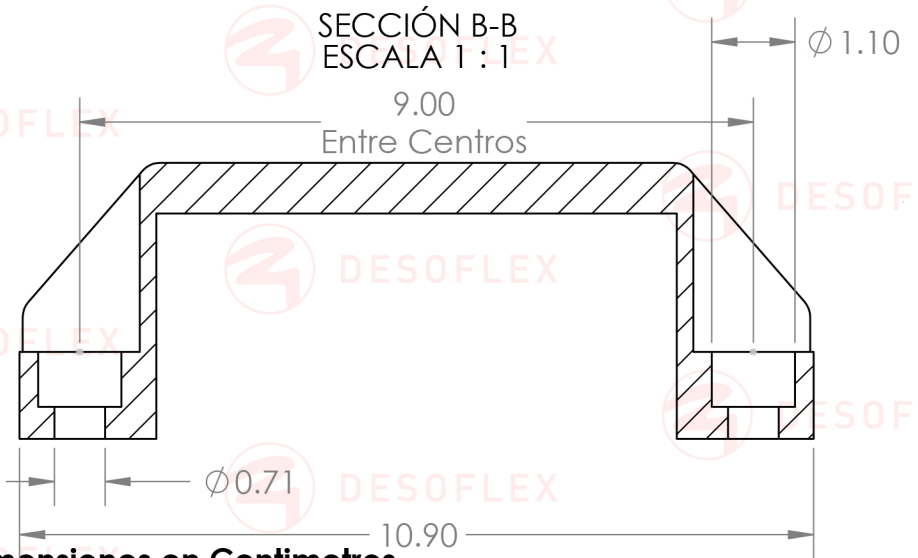

Categoría:

ACCESORIOS

Descripción:

PIPE & JOINT

MODUFLEX

APLICACIONES UNIVERSALES

Especificaciones:

Jaladera plástica chica.

DESOFLEX

MF-AC152

Dimensiones Generales

Dimensiones en Centímetros

Modo de Empleo

Peso del Producto:

26 Gramos

Material