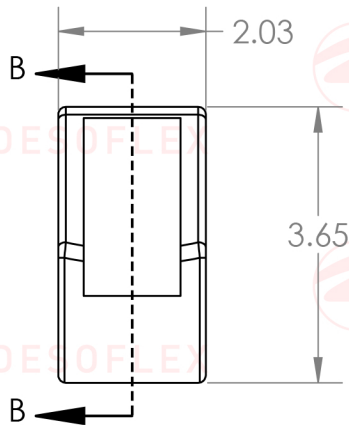

Categoría:

ACCESORIOS

Descripción:

PIPE & JOINT

MODUFLEX

APLICACIONES UNIVERSALES

Especificaciones:

Jaladera plástica chica.

DESOFLEX

MF-AC152

Dimensiones Generales

Dimensiones en Centímetros

Modo de Empleo

Peso del Producto:

26 Gramos

Material

Nylon

Color

Negro

F.T. 26

“Los dibujos, especificaciones y todo el resto de información contenida y emitida en este documento son propiedad de DESOFLEX SAPI de CV y son confidenciales. Con la recepción de este documento queda obligado a no reproducirlo, parcial ni totalmente ni difundir su contenido por cualquier medio.”
“The drawing, specifications and all other information contained in and submitted with this document are property of DESOFLEX SAPI de CV and confidential. By receipt of this document you agree not to reproduce it in whole or in part nor reveal its contents.”