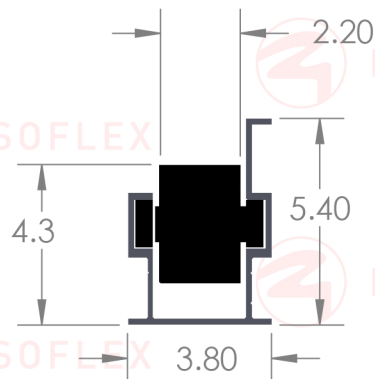

Riel de aluminio con guía de 40mm ESD.

Capacidad 70kg/mt.

Tramo de 4 metros.

Temperatura máxima 85° C.

DESOFLEX
EF2045D

Dimensiones Generales

Dimensiones en Centímetros

Modo de Empleo

Peso del Producto:

3.6 Kg.

Material

Canaleta: Aluminio
Llantas: PE

Color

Aluminio Natural

F.T. 24

"Los dibujos, especificaciones y todo el resto de información contenida y emitida en este documento son propiedad de DESOFLEX SAPI de CV y son confidenciales. Con la recepción de este documento queda obligado a no reproducirlo, parcial ni totalmente ni difundir su contenido por cualquier medio."
"The drawing, specifications and all other information contained in and submitted with this document are property of DESOFLEX SAPI de CV and confidential. By receipt of this document you agree not to reproduce it in whole or in part nor reveal its contents."