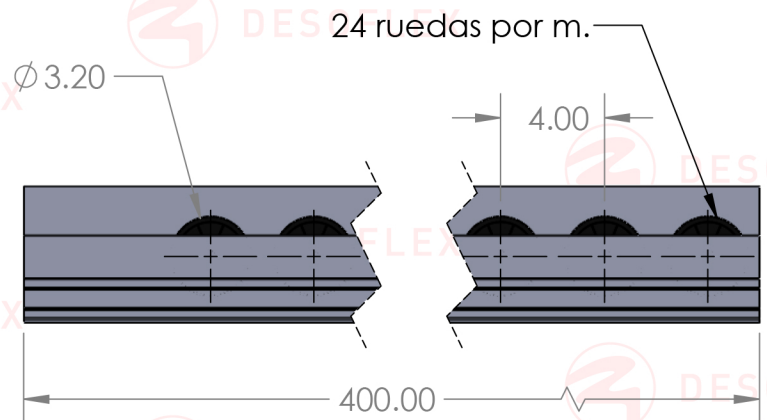

Categoría: RIELES

Descripción:

Compatible:
Soportes metálicos de riel: EF2044C, EF2044D, EF2044DW, EF2044EE, EF2044P, EF2044EF, EF2044DF, EF2044CF, EF2044U, EF2044C40, EF2044D40, EF2044DW40

Especificaciones:

Riel de aluminio con guía de 40mm ESD.

Capacidad 70kg/mt.

Tramo de 4 metros.

Temperatura máxima 85° C.

DESOFLEX
EF2045D

Dimensiones Generales

Dimensiones en Centímetros

Modo de Empleo

Peso del Producto:

3.6 Kg.

Material

Canaleta: Aluminio
Llantas: PE

Color

Aluminio Natural

F.T. 24

"Los dibujos, especificaciones y todo el resto de información contenida y emitida en este documento son propiedad de DESOFLEX SAPI de CV y son confidenciales. Con la recepción de este documento queda obligado a no reproducirlo, parcial ni totalmente ni difundir su contenido por cualquier medio."
"The drawing, specifications and all other information contained in and submitted with this document are property of DESOFLEX SAPI de CV and confidential. By receipt of this document you agree not to reproduce it in whole or in part nor reveal its contents."