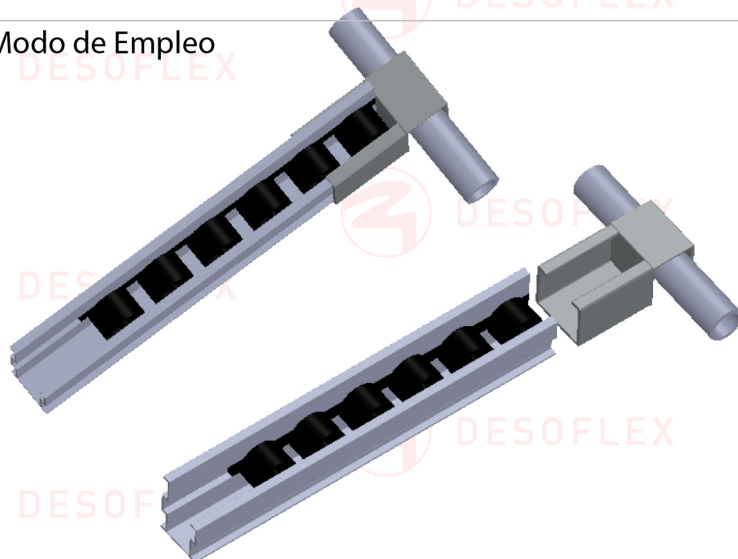

Categoría: RIELES

Descripción:

Compatible:
Soportes metálicos de riel: EF2044C, EF2044D, EF2044DW, EF2044EE, EF2044P, EF2044EF, EF2044DF, EF2044CF, EF2044U, EF2044C40, EF2044D40, EF2044DW40

Especificaciones:

Riel de aluminio con guía de 40mm ESD.

Capacidad 70kg/mt.

Tramo de 4 metros.

Temperatura máxima 85° C.

DESOFLEX
EF2045D

Dimensiones Generales

Dimensiones en Centímetros

Modo de Empleo

Peso del Producto:

3.6 Kg.

Material

Canaleta: Aluminio
Llantas: PE

Color

Aluminio Natural

F.T. 24

"Los dibujos, especificaciones y todo el resto de información contenida y emitida en este documento son propiedad de DESOFLEX SAPI de CV y son confidenciales. Con la recepción de este documento queda obligado a no reproducirlo, parcial ni totalmente ni difundir su contenido por cualquier medio."
"The drawing, specifications and all other information contained in and submitted with this document are property of DESOFLEX SAPI de CV and confidential. By receipt of this document you agree not to reproduce it in whole or in part nor reveal its contents."