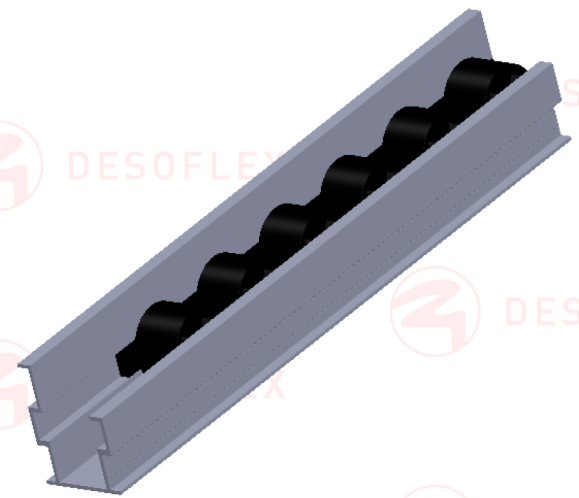

Categoría: RIELES

Descripción:

Compatible:
Soportes metálicos de riel: EF2044C, EF2044D, EF2044DW, EF2044EE, EF2044P, EF2044EF, EF2044DF, EF2044CF, EF2044U, EF2044C40, EF2044D40, EF2044DW40

Especificaciones:

Riel de aluminio con guía de 40mm ESD.

Capacidad 70kg/mt.

Tramo de 4 metros.

Temperatura máxima 85° C.

DESOFLEX
EF2045D

Dimensiones Generales

Dimensiones en Centímetros

Modo de Empleo

Peso del Producto:

3.6 Kg.

Material

Canaleta: Aluminio
Llantas: PE

Color

Aluminio Natural

F.T. 24

"Los dibujos, especificaciones y todo el resto de información contenida y emitida en este documento son propiedad de DESOFLEX SAPI de CV y son confidenciales. Con la recepción de este documento queda obligado a no reproducirlo, parcial ni totalmente ni difundir su contenido por cualquier medio."
"The drawing, specifications and all other information contained in and submitted with this document are property of DESOFLEX SAPI de CV and confidential. By receipt of this document you agree not to reproduce it in whole or in part nor reveal its contents."