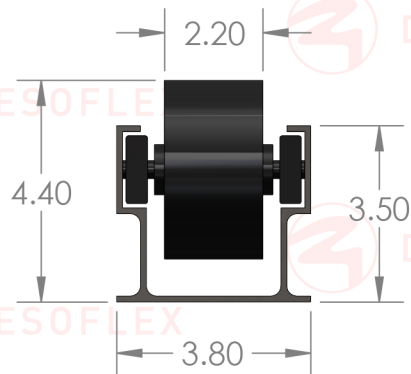

Categoría:

RIELES

Descripción:

Compatible:

- Soportes metálicos de riel: EF2044C, EF2044D, EF2044DW, EF2044EE, EF2044P, EF2044EF, EF2044DF, EF2044CF, EF2044U, EF2044C40, EF2044D40, EF2044DW40
- Guías para rieles: JY2080, JY2080A, JY2090

Especificaciones:

Riel de Aluminio de 40mm ESD.

Material de la rueda: PE, ESD.

Capacidad 70kg/mt.

Tramo de 4 metros.

Temperatura máxima 85° C.

DESOFLEX

EF20482

Dimensiones Generales

Dimensiones en Centímetros

Modo de Empleo

Peso del Producto:

3.22 Kg.

Material

Aluminio

Color

Plateado con rueda negra

F.T. 24

"Los dibujos, especificaciones y todo el resto de información contenida y emitida en este documento son propiedad de DESOFLEX SAPI de CV y son confidenciales. Con la recepción de este documento queda obligado a no reproducirlo, parcial ni totalmente ni difundir su contenido por cualquier medio."
"The drawing, specifications and all other information contained in and submitted with this document are property of DESOFLEX SAPI de CV and confidential. By receipt of this document you agree not to reproduce it in whole or in part nor reveal its contents."