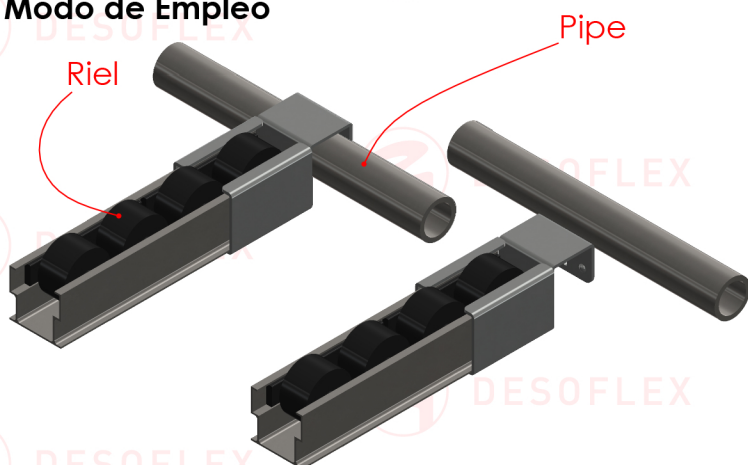

Categoría:

RIELES

Descripción:

Compatible:

- Soportes metálicos de riel: EF2044C, EF2044D, EF2044DW, EF2044EE, EF2044P, EF2044EF, EF2044DF, EF2044CF, EF2044U, EF2044C40, EF2044D40, EF2044DW40
- Guías para rieles: JY2080, JY2080A, JY2090

Especificaciones:

Riel de Aluminio de 40mm ESD.

Material de la rueda: PE, ESD.

Capacidad 70kg/mt.

Tramo de 4 metros.

Temperatura máxima 85° C.

DESOFLEX

EF20482

Dimensiones Generales

Dimensiones en Centímetros

Modo de Empleo

Peso del Producto:

3.22 Kg.

Material

Aluminio

Color

Plateado con rueda negra

F.T. 24

"Los dibujos, especificaciones y todo el resto de información contenida y emitida en este documento son propiedad de DESOFLEX SAPI de CV y son confidenciales. Con la recepción de este documento queda obligado a no reproducirlo, parcial ni totalmente ni difundir su contenido por cualquier medio."
"The drawing, specifications and all other information contained in and submitted with this document are property of DESOFLEX SAPI de CV and confidential. By receipt of this document you agree not to reproduce it in whole or in part nor reveal its contents."