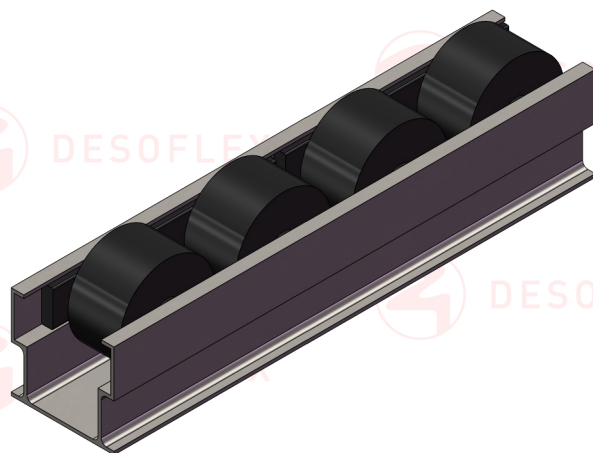

Categoría:

RIELES

Descripción:

Compatible:

- Soportes metálicos de riel: EF2044C, EF2044D, EF2044DW, EF2044EE, EF2044P, EF2044EF, EF2044DF, EF2044CF, EF2044U, EF2044C40, EF2044D40, EF2044DW40
- Guías para rieles: JY2080, JY2080A, JY2090

Especificaciones:

Riel de Aluminio de 40mm ESD.

Material de la rueda: PE, ESD.

Capacidad 70kg/mt.

Tramo de 4 metros.

Temperatura máxima 85° C.

DESOFLEX

EF20482

Dimensiones Generales

Dimensiones en Centímetros

Modo de Empleo

Peso del Producto:

3.22 Kg.

Material

Aluminio

Color