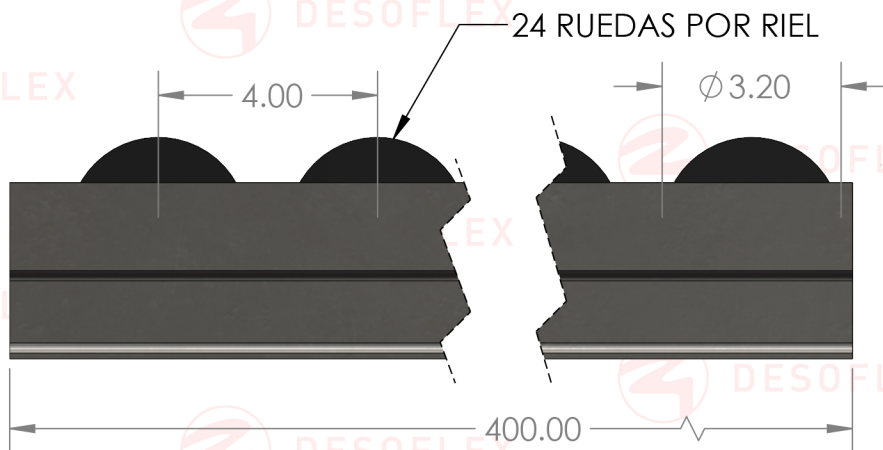

Categoría:

RIELES

Descripción:

Compatible:

- Soportes metálicos de riel: EF2044C, EF2044D, EF2044DW, EF2044EE, EF2044P, EF2044EF, EF2044DF, EF2044CF, EF2044U, EF2044C40, EF2044D40, EF2044DW40
- Guías para rieles: JY2080, JY2080A, JY2090

Especificaciones:

Riel de Aluminio de 40mm ESD.

Material de la rueda: PE, ESD.

Capacidad 70kg/mt.

Tramo de 4 metros.

Temperatura máxima 85° C.

DESOFLEX

EF20482

Dimensiones Generales

Dimensiones en Centímetros

Modo de Empleo

Peso del Producto:

3.22 Kg.

Material

Aluminio

Color

Plateado con rueda negra

F.T. 24

"Los dibujos, especificaciones y todo el resto de información contenida y emitida en este documento son propiedad de DESOFLEX SAPI de CV y son confidenciales. Con la recepción de este documento queda obligado a no reproducirlo, parcial ni totalmente ni difundir su contenido por cualquier medio."
"The drawing, specifications and all other information contained in and submitted with this document are property of DESOFLEX SAPI de CV and confidential. By receipt of this document you agree not to reproduce it in whole or in part nor reveal its contents."