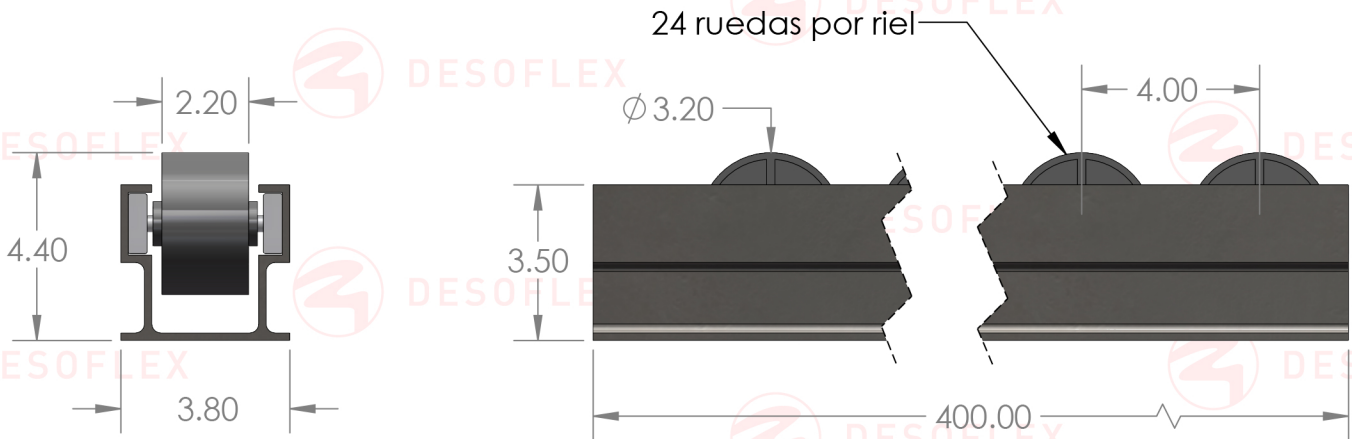

**Categoría:**

RIELES

**Descripción:**

**Compatible:**

- Soportes metálicos de riel: EF2044C, EF2044D, EF2044DW, EF2044EE, EF2044P, EF2044EF, EF2044DF, EF2044CF, EF2044U, EF2044C40, EF2044D40, EF2044DW40
- Guías para rieles: JY2080, JY2080A, JY2090

**Especificaciones:**

Riel de Aluminio de 40mm con rueda gris.

Material de la rueda: PE.

Capacidad 70kg/mt.

Tramo de 4 metros.

Temperatura máxima 85° C.

**DESOFLEX**

**EF20482G**

### Dimensiones Generales

### Dimensiones en Centímetros