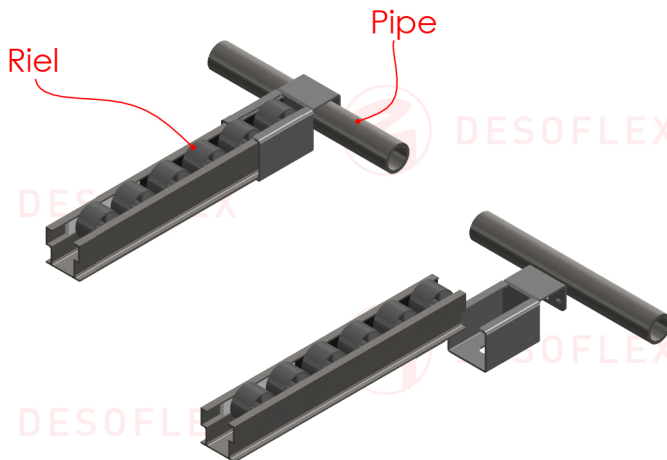

Peso del Producto:

3.15 Kg.

Material

Aluminio

Color

Plateado con rueda gris

F.T. 24

"Los dibujos, especificaciones y todo el resto de información contenida y emitida en este documento son propiedad de DESOFLEX SAPI de CV y son confidenciales. Con la recepción de este documento queda obligado a no reproducirlo, parcial ni totalmente ni difundir su contenido por cualquier medio."
"The drawing, specifications and all other information contained in and submitted with this document are property of DESOFLEX SAPI de CV and confidential. By receipt of this document you agree not to reproduce it in whole or in part nor reveal its contents."