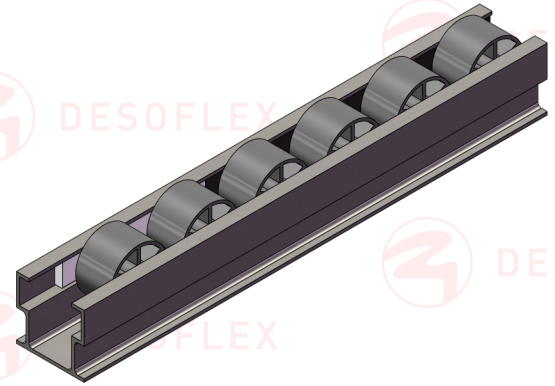

**Categoría:**

RIELES

**Descripción:**

**Compatible:**

- Soportes metálicos de riel: EF2044C, EF2044D, EF2044DW, EF2044EE, EF2044P, EF2044EF, EF2044DF, EF2044CF, EF2044U, EF2044C40, EF2044D40, EF2044DW40
- Guías para rieles: JY2080, JY2080A, JY2090

**Especificaciones:**

Riel de Aluminio de 40mm con rueda gris.

Material de la rueda: PE.

Capacidad 70kg/mt.

Tramo de 4 metros.

Temperatura máxima 85° C.

**DESOFLEX**

**EF20482G**

### Dimensiones Generales