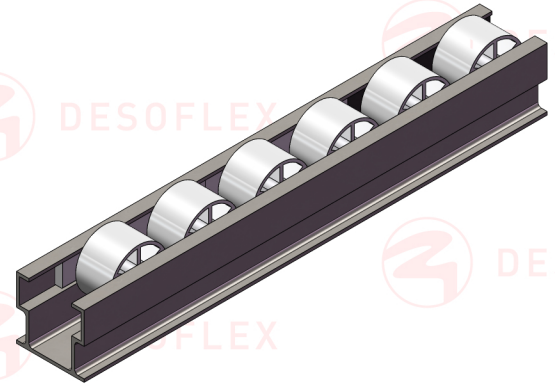

Categoría:

RIELES

Descripción:

Compatible:

- Soportes metálicos de riel: EF2044C, EF2044D, EF2044DW, EF2044EE, EF2044P, EF2044EF, EF2044DF, EF2044CF, EF2044U, EF2044C40, EF2044D40, EF2044DW40
- Guías para rieles: JY2080, JY2080A, JY2090

Especificaciones:

Riel de Aluminio de 40mm con rueda blanca.

Material de la rueda: PE.

Capacidad 70kg/mt.

Tramo de 4 metros.

Temperatura máxima 85° C.

DESOFLEX

EF20482W

Dimensiones Generales

Dimensiones en Centímetros

Modo de Empleo

Peso del Producto:

3.15 Kg.

Material

Aluminio

Color