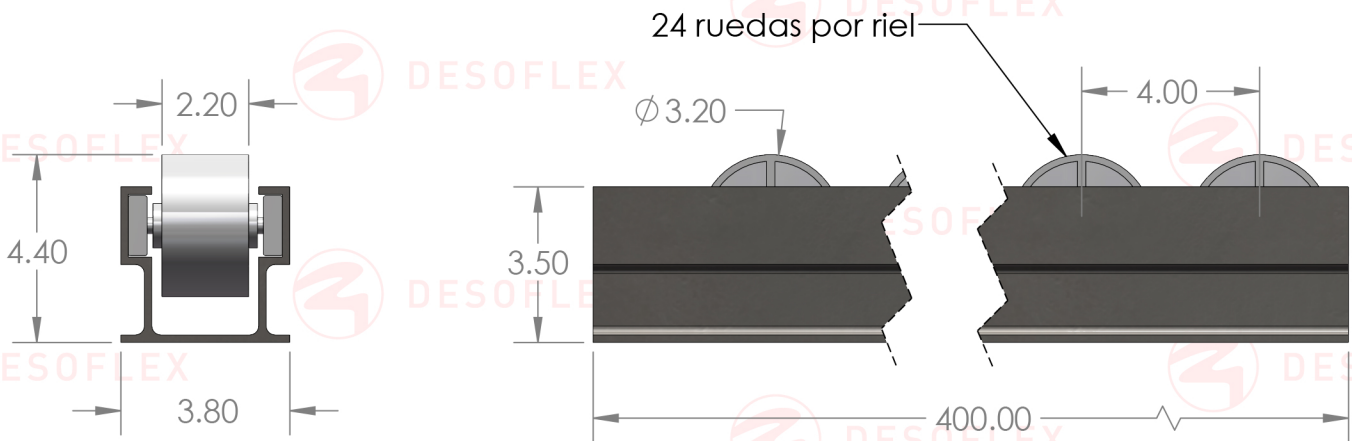

Categoría:

RIELES

Descripción:

Compatible:

- Soportes metálicos de riel: EF2044C, EF2044D, EF2044DW, EF2044EE, EF2044P, EF2044EF, EF2044DF, EF2044CF, EF2044U, EF2044C40, EF2044D40, EF2044DW40
- Guías para rieles: JY2080, JY2080A, JY2090

Especificaciones:

Riel de Aluminio de 40mm con rueda blanca.

Material de la rueda: PE.

Capacidad 70kg/mt.

Tramo de 4 metros.

Temperatura máxima 85° C.

DESOFLEX

EF20482W

Dimensiones Generales

Dimensiones en Centímetros

Modo de Empleo

Peso del Producto:

3.15 Kg.

Material

Aluminio

Color