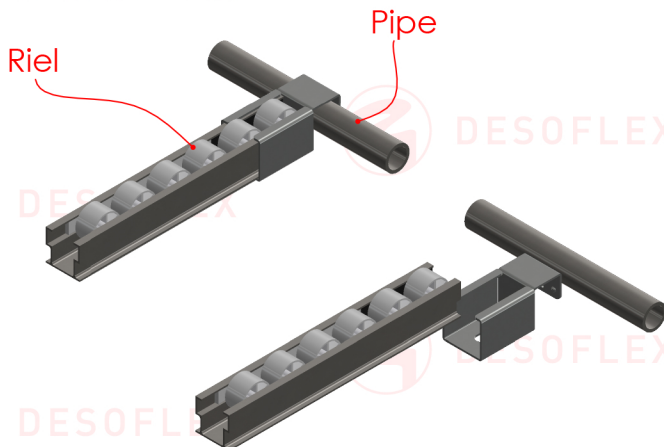

Categoría:

RIELES

Descripción:

Compatible:

- Soportes metálicos de riel: EF2044C, EF2044D, EF2044DW, EF2044EE, EF2044P, EF2044EF, EF2044DF, EF2044CF, EF2044U, EF2044C40, EF2044D40, EF2044DW40
- Guías para rieles: JY2080, JY2080A, JY2090

Especificaciones:

Riel de Aluminio de 40mm con rueda blanca.

Material de la rueda: PE.

Capacidad 70kg/mt.

Tramo de 4 metros.

Temperatura máxima 85° C.

DESOFLEX

EF20482W

Dimensiones Generales

Dimensiones en Centímetros

Modo de Empleo

Peso del Producto:

3.15 Kg.

Material

Aluminio

Color

Plateado con rueda blanca

F.T. 24

"Los dibujos, especificaciones y todo el resto de información contenida y emitida en este documento son propiedad de DESOFLEX SAPI de CV y son confidenciales. Con la recepción de este documento queda obligado a no reproducirlo, parcial ni totalmente ni difundir su contenido por cualquier medio."
"The drawing, specifications and all other information contained in and submitted with this document are property of DESOFLEX SAPI de CV and confidential. By receipt of this document you agree not to reproduce it in whole or in part nor reveal its contents."