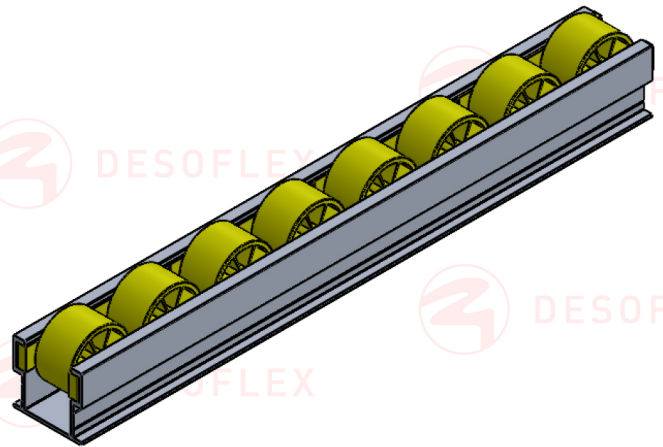

Categoría:

RIELES

Descripción:

Compatible:

- Soportes metálicos de riel: EF2044C, EF2044D, EF2044DW, EF2044EE, EF2044P, EF2044EF, EF2044DF, EF2044CF, EF2044U, EF2044C40, EF2044D40, EF2044DW40
- Guías para rieles: JY2080, JY2080A, JY2090

Especificaciones:

Riel de Aluminio de 40mm con rueda amarilla.

Material de la rueda: PE.

Capacidad 70kg/mt.

Tramo de 4 metros.

Temperatura máxima 85° C.

DESOFLEX

EF20482Y

Dimensiones Generales

Dimensiones en Centímetros

Modo de Empleo

Peso del Producto:

3.15 Kg.

Material

Aluminio

Color

Plateado con rueda amarilla

F.T. 24