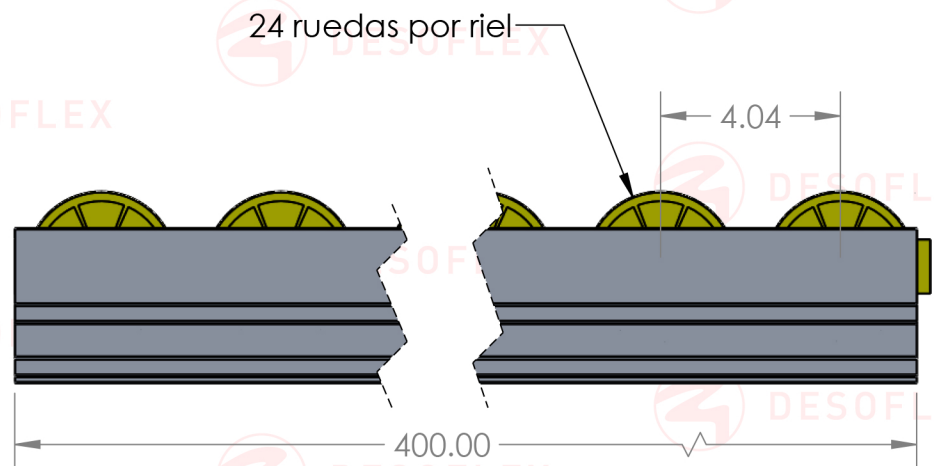

Categoría:

RIELES

Descripción:

Compatible:

- Soportes metálicos de riel: EF2044C, EF2044D, EF2044DW, EF2044EE, EF2044P, EF2044EF, EF2044DF, EF2044CF, EF2044U, EF2044C40, EF2044D40, EF2044DW40
- Guías para rieles: JY2080, JY2080A, JY2090

Especificaciones:

Riel de Aluminio de 40mm con rueda amarilla.

Material de la rueda: PE.

Capacidad 70kg/mt.

Tramo de 4 metros.

Temperatura máxima 85° C.

DESOFLEX

EF20482Y

Dimensiones Generales

Dimensiones en Centímetros

Modo de Empleo

Peso del Producto:

3.15 Kg.

Material

Aluminio

Color