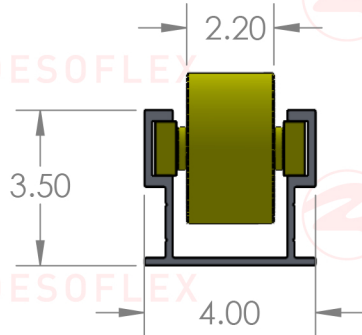

Categoría:

RIELES

Descripción:

Compatible:

- Soportes metálicos de riel: EF2044C, EF2044D, EF2044DW, EF2044EE, EF2044P, EF2044EF, EF2044DF, EF2044CF, EF2044U, EF2044C40, EF2044D40, EF2044DW40
- Guías para rieles: JY2080, JY2080A, JY2090

Especificaciones:

Riel de Aluminio de 40mm con rueda amarilla.

Material de la rueda: PE.

Capacidad 70kg/mt.

Tramo de 4 metros.

Temperatura máxima 85° C.

DESOFLEX

EF20482Y

Dimensiones Generales

Dimensiones en Centímetros

Modo de Empleo

Peso del Producto:

3.15 Kg.

Material

Aluminio

Color