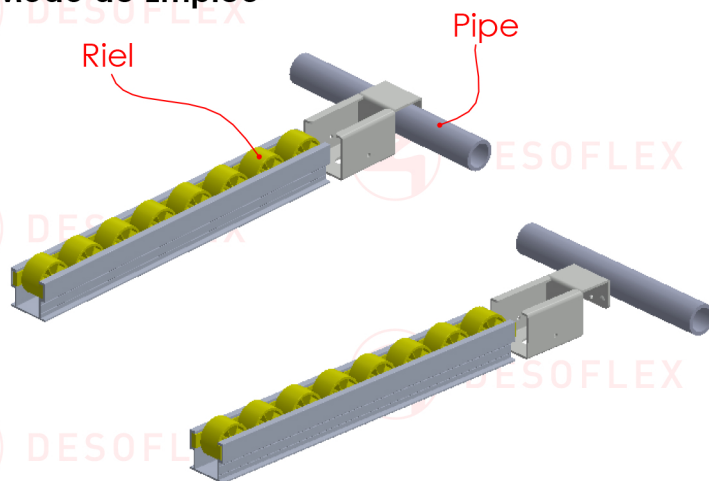

Categoría:

RIELES

Descripción:

Compatible:

- Soportes metálicos de riel: EF2044C, EF2044D, EF2044DW, EF2044EE, EF2044P, EF2044EF, EF2044DF, EF2044CF, EF2044U, EF2044C40, EF2044D40, EF2044DW40
- Guías para rieles: JY2080, JY2080A, JY2090

Especificaciones:

Riel de Aluminio de 40mm con rueda amarilla.

Material de la rueda: PE.

Capacidad 70kg/mt.

Tramo de 4 metros.

Temperatura máxima 85° C.

DESOFLEX

EF20482Y

Dimensiones Generales

Dimensiones en Centímetros

Modo de Empleo

Peso del Producto:

3.15 Kg.

Material

Aluminio

Color

Plateado con rueda amarilla

F.T. 24