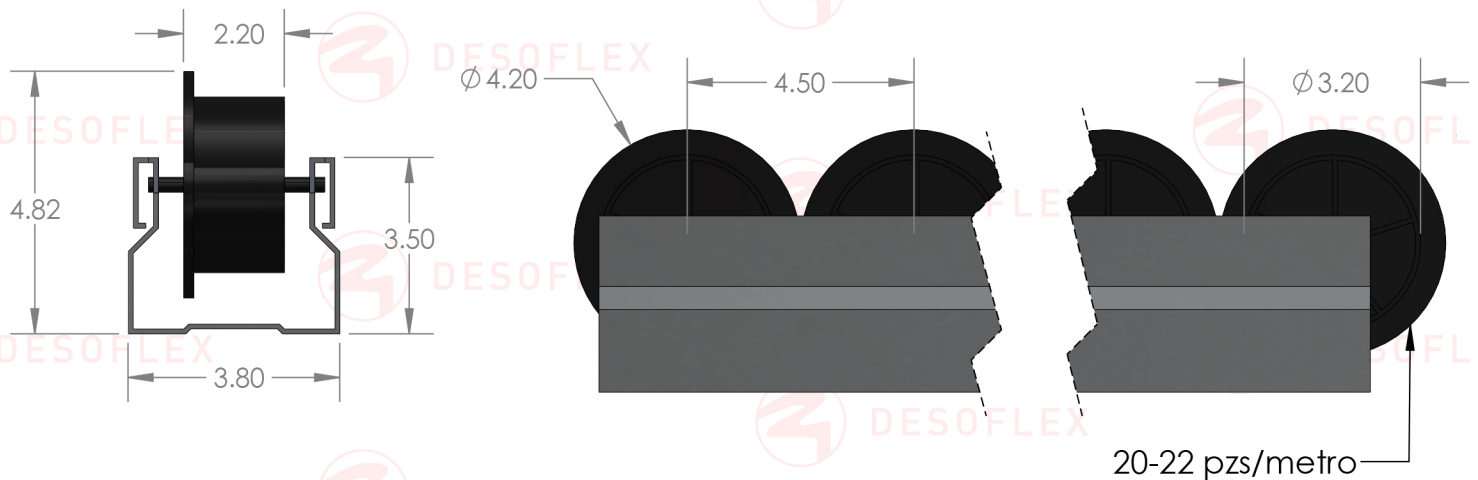

Categoría:

RIELES

Descripción:

Compatible:

- Soportes metálicos de riel: EF2044C, EF2044D, EF2044DW, EF2044EE, EF2044P, EF2044EF, EF2044DF, EF2044CF, EF2044U, EF2044C40, EF2044D40, EF2044DW40
- Guías para rieles: JY2080, JY2080A, JY2090

Especificaciones:

Riel de rodillos de aluminio ESD de 40mm con brida en la rueda.

Material de la rueda: PE, ABS, ESD.

Capacidad 70kg/mt.

Tramo de 4 metros.

Temperatura máxima 85° C.

DESOFLEX

EF2049

Dimensiones Generales

Dimensiones en Centímetros

Modo de Empleo

Peso del Producto:

3.15 Kg.

Material

ALUMINIO

Color