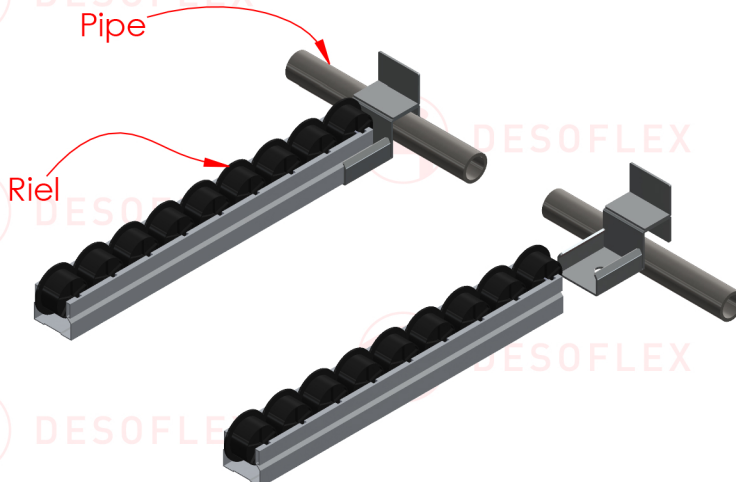

Categoría:

RIELES

Descripción:

Compatible:

- Soportes metálicos de riel: EF2044C, EF2044D, EF2044DW, EF2044EE, EF2044P, EF2044EF, EF2044DF, EF2044CF, EF2044U, EF2044C40, EF2044D40, EF2044DW40
- Guías para rieles: JY2080, JY2080A, JY2090

Especificaciones:

Riel de rodillos de aluminio ESD de 40mm con brida en la rueda.

Material de la rueda: PE, ABS, ESD.

Capacidad 70kg/mt.

Tramo de 4 metros.

Temperatura máxima 85° C.

DESOFLEX

EF2049

Dimensiones Generales

Dimensiones en Centímetros

Modo de Empleo

Peso del Producto:

3.15 Kg.

Material

ALUMINIO

Color