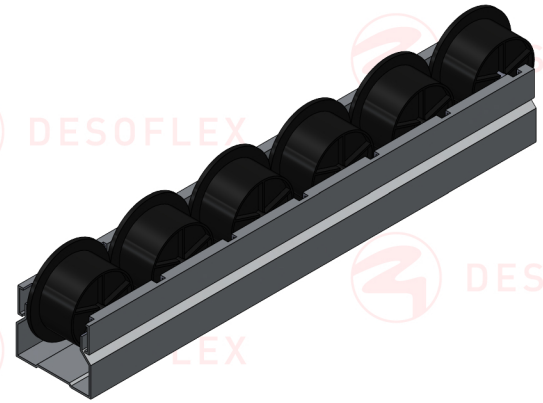

Categoría:

RIELES

Descripción:

Compatible:

- Soportes metálicos de riel: EF2044C, EF2044D, EF2044DW, EF2044EE, EF2044P, EF2044EF, EF2044DF, EF2044CF, EF2044U, EF2044C40, EF2044D40, EF2044DW40
- Guías para rieles: JY2080, JY2080A, JY2090

Especificaciones:

Riel de rodillos de aluminio ESD de 40mm con brida en la rueda.

Material de la rueda: PE, ABS, ESD.

Capacidad 70kg/mt.

Tramo de 4 metros.

Temperatura máxima 85° C.

DESOFLEX

EF2049

Dimensiones Generales

Dimensiones en Centímetros

Modo de Empleo

Peso del Producto:

3.15 Kg.

Material

ALUMINIO

Color