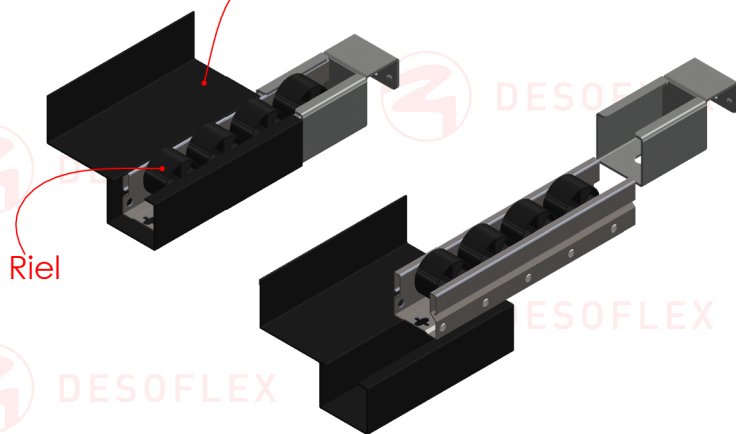

Categoría:

RIELES

Descripción:

Guía plástica color negro para riel de 40mm, usado para la separación de rieles.

Compatible: EF2046, EF2046W, EF2048, EF20482, EF20482W, EF20482G, EF2049, EF2050B, EF2051

Especificaciones:

Material de PVC.

Capacidad 80kg/mt.

Tramo de 4 metros.

Espesor de 2.5mm

DESOFLEX

JY2080

Dimensiones Generales

Dimensiones en Centímetros

Modo de Empleo

Guía para riel

Peso del Producto:

4.4 Kg.

Material

PVC

Color

Negro