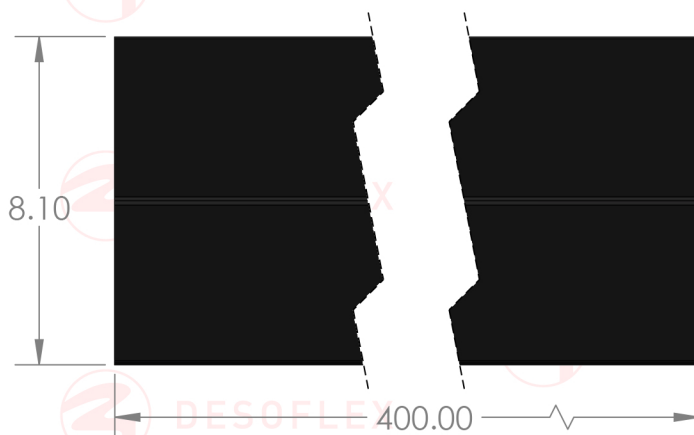

Categoría:

RIELES

Descripción:

Guía plástica color negro para riel de 40mm, usado para la separación de rieles.

Compatible: EF2046, EF2046W, EF2048, EF20482, EF20482W, EF20482G, EF2049, EF2050B, EF2051

Especificaciones:

Material de PVC.

Capacidad 80kg/mt.

Tramo de 4 metros.

Espesor de 2.5mm

DESOFLEX

JY2080

Dimensiones Generales

Dimensiones en Centímetros

Modo de Empleo

Guía para riel

Peso del Producto:

4.4 Kg.

Material

PVC

Color

Negro