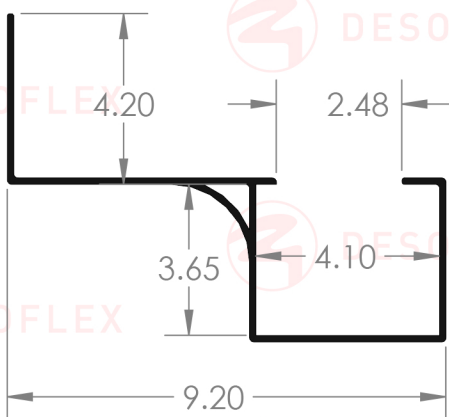

Categoría:

RIELES

Descripción:

Guía plástica color negro para riel de 40mm, usado para la separación de rieles.

Compatible: EF2046, EF2046W, EF2048, EF20482, EF20482W, EF20482G, EF2049, EF2050B, EF2051

Especificaciones:

Material de PVC.

Capacidad 80kg/mt.

Tramo de 4 metros.

Espesor de 2.5mm

DESOFLEX

JY2080

Dimensiones Generales

Dimensiones en Centímetros

Modo de Empleo

Guía para riel

Peso del Producto:

4.4 Kg.

Material

PVC

Color

Negro