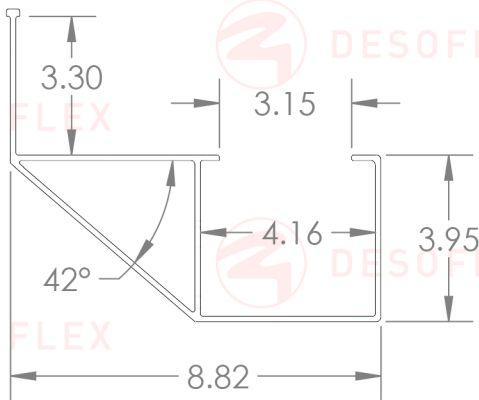

Categoría:

RIELES

Descripción:

Guía plástica de Aluminio para riel de 40mm, usado para la separación de rieles.

Compatible: EF2046, EF2046W, EF2048, EF20482, EF20482W, EF20482G, EF2049, EF2050B, EF2051

Especificaciones:

Material de Aluminio.

Tramo de 4 metros.

Espesor de 1.32mm

DESOFLEX

JY2080A

Dimensiones Generales

Dimensiones en Centímetros

Modo de Empleo

Guía para riel

Peso del Producto:

4.4 Kg.

Material

Aluminio

Color

Plateado

F.T. 24