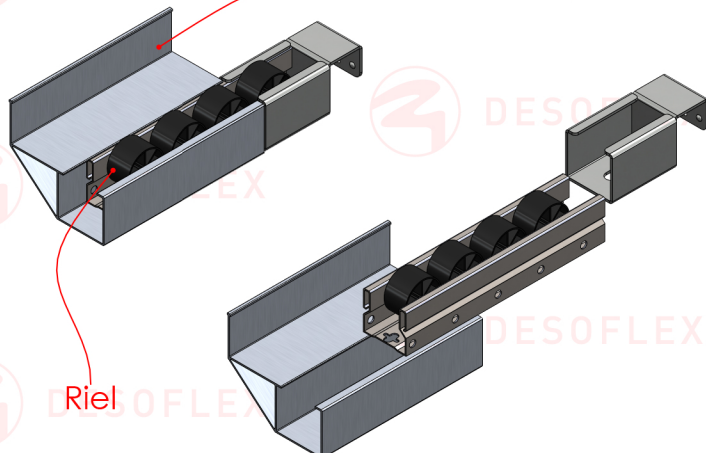

Categoría:

RIELES

Descripción:

Guía plástica de Aluminio para riel de 40mm, usado para la separación de rieles.

Compatible: EF2046, EF2046W, EF2048, EF20482, EF20482W, EF20482G, EF2049, EF2050B, EF2051

Especificaciones:

Material de Aluminio.

Tramo de 4 metros.

Espesor de 1.32mm

DESOFLEX

JY2080A

Dimensiones Generales

Dimensiones en Centímetros

Modo de Empleo

Guía para riel

Peso del Producto:

4.4 Kg.

Material

Aluminio

Color

Plateado

F.T. 24