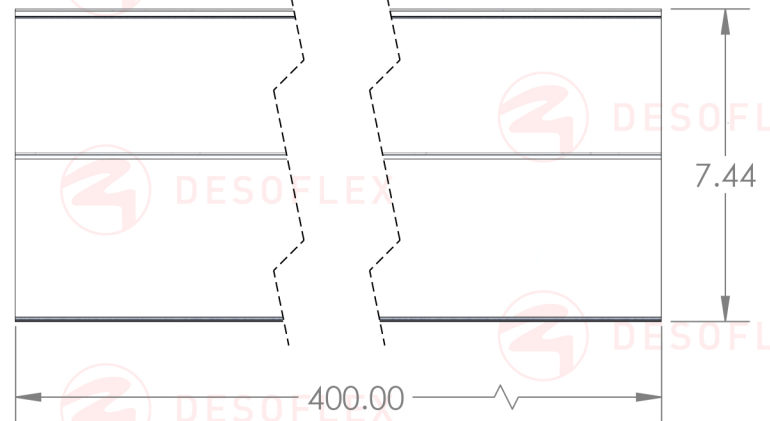

Categoría:

RIELES

Descripción:

Guía plástica de Aluminio para riel de 40mm, usado para la separación de rieles.

Compatible: EF2046, EF2046W, EF2048, EF20482, EF20482W, EF20482G, EF2049, EF2050B, EF2051

Especificaciones:

Material de Aluminio.

Tramo de 4 metros.

Espesor de 1.32mm

DESOFLEX

JY2080A

Dimensiones Generales

Dimensiones en Centímetros

Modo de Empleo

Guía para riel

Peso del Producto:

4.4 Kg.

Material

Aluminio

Color

Plateado

F.T. 24