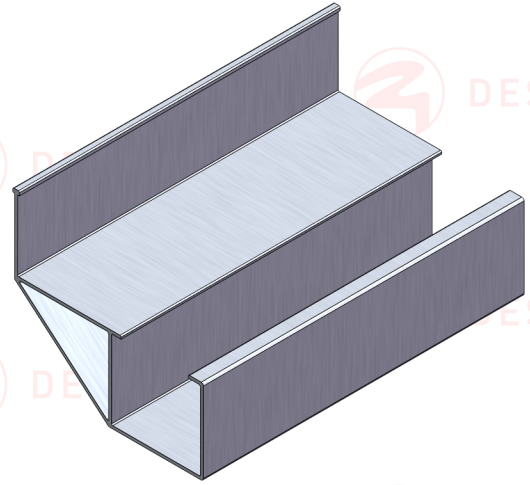

Categoría:

RIELES

Descripción:

Guía plástica de Aluminio para riel de 40mm, usado para la separación de rieles.

Compatible: EF2046, EF2046W, EF2048, EF20482, EF20482W, EF20482G, EF2049, EF2050B, EF2051

Especificaciones:

Material de Aluminio.

Tramo de 4 metros.

Espesor de 1.32mm

DESOFLEX

JY2080A

Dimensiones Generales

Dimensiones en Centímetros

Modo de Empleo

Guía para riel

Peso del Producto:

4.4 Kg.

Material

Aluminio

Color

Plateado

F.T. 24