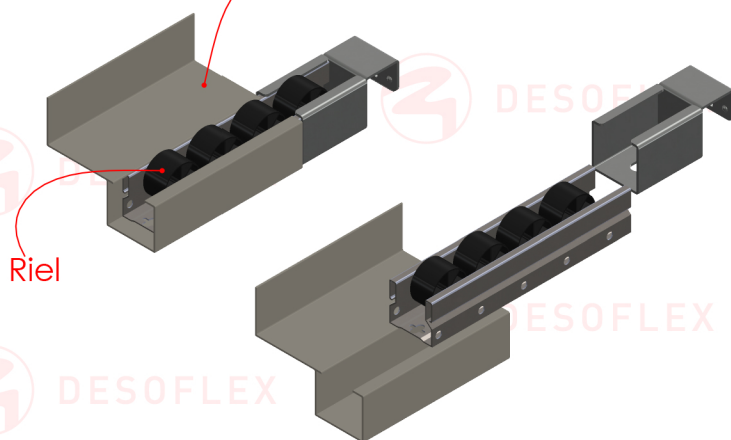

Categoría:

RIELES

Descripción:

Guía plástica color beige para riel de 40mm, usado para la separación de rieles.

Compatible: EF2046, EF2046W, EF2048, EF20482, EF20482W, EF20482G, EF2049, EF2050B, EF2051

Especificaciones:

Material de PVC.

Capacidad 80kg/mt.

Tramo de 4 metros.

Espesor de 2.5mm

DESOFLEX

JY2090

Dimensiones Generales

Dimensiones en Centímetros

Modo de Empleo

Guía para riel

Peso del Producto:

4.4 Kg.

Material

PVC

Color

Beige