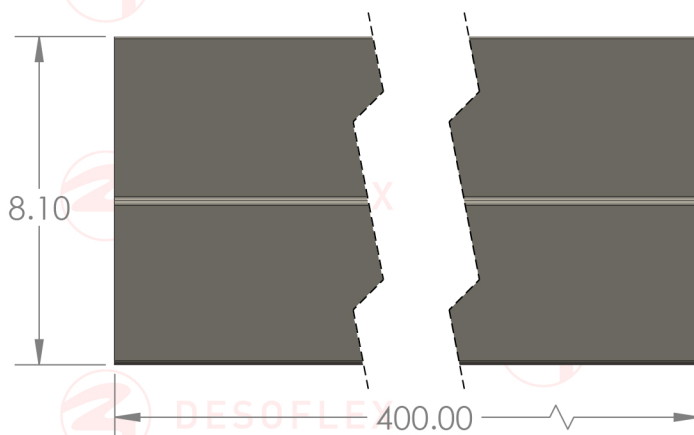

Categoría:

RIELES

Descripción:

Guía plástica color beige para riel de 40mm, usado para la separación de rieles.

Compatible: EF2046, EF2046W, EF2048, EF20482, EF20482W, EF20482G, EF2049, EF2050B, EF2051

Especificaciones:

Material de PVC.

Capacidad 80kg/mt.

Tramo de 4 metros.

Espesor de 2.5mm

DESOFLEX

JY2090

Dimensiones Generales

Dimensiones en Centímetros

Modo de Empleo

Guía para riel

Peso del Producto:

4.4 Kg.

Material

PVC

Color

Beige