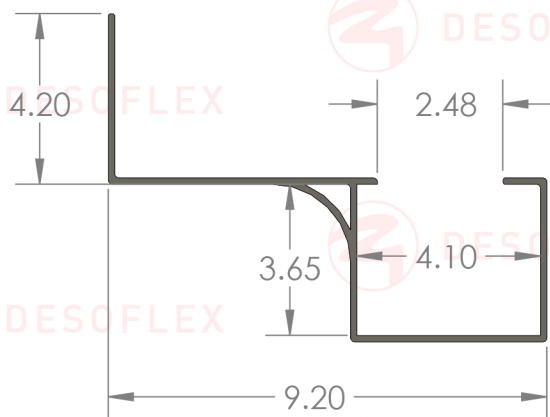

Categoría:

RIELES

Descripción:

Guía plástica color beige para riel de 40mm, usado para la separación de rieles.

Compatible: EF2046, EF2046W, EF2048, EF20482, EF20482W, EF20482G, EF2049, EF2050B, EF2051

Especificaciones:

Material de PVC.

Capacidad 80kg/mt.

Tramo de 4 metros.

Espesor de 2.5mm

DESOFLEX

JY2090

Dimensiones Generales

Dimensiones en Centímetros

Modo de Empleo

Guía para riel

Peso del Producto:

4.4 Kg.

Material

PVC

Color

Beige